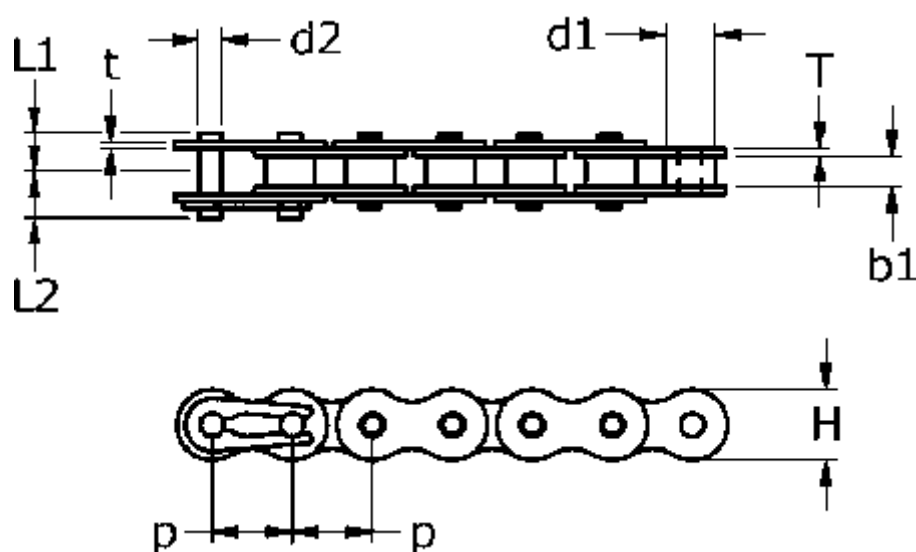

Varenummer: 61384100600000

Beskrivelse: Tsubaki 06 B-1 Simplex rullekæde
Neptune. Lambda vedligeholdelsesfri- 5 meter i æske

Mål

b1	= 5.72	T = 1.3
Brudkraft	= 8,9kN	t = 1
d1	= 6.35	
d2	= 3.27	
H	= 8.2	
L1	= 6.1	
L2	= 7.7	
P	= 9.525	